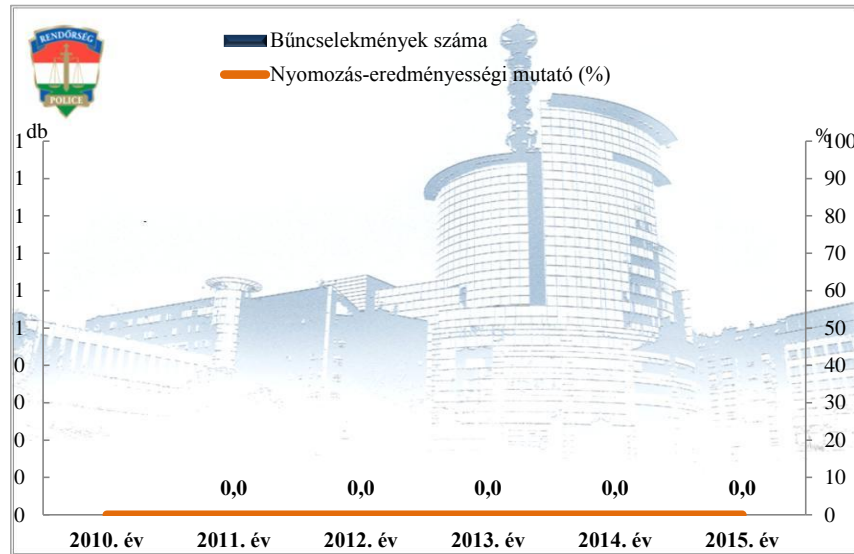

**Összes bűncselekmény
az ENyÜBS 2010-2015. évi adatai alapján**
Cikó

**Regisztrált bűncselekmények 100.000 lakosra vetített aránya
az ENyÜBS 2010-2015. évi adatai alapján**
Cikó

**Közterületen elkövetett bűncselekmény
az ENyÜBS 2010-2015. évi adatai alapján**
Cikó

**14 kiemelten kezelt bcs összesen
az ENyÜBS 2010-2015. évi adatai alapján**
Cikó

Emberölés
az ENyÜBS 2010-2015. évi adatai alapján
Cikó

Szándékos befejezett emberölés
az ENyÜBS 2010-2015. évi adatai alapján
Cikó

Testi sértés
az ENyÜBS 2010-2015. évi adatai alapján
Cikó

Súlyos testi sértés
az ENyÜBS 2010-2015. évi adatai alapján
Cikó

**Halált okozó testi sértés
az ENyÜBS 2010-2015. évi adatai alapján
Cikó**

**Kiskorú veszélyeztetése
az ENyÜBS 2010-2015. évi adatai alapján
Cikó**