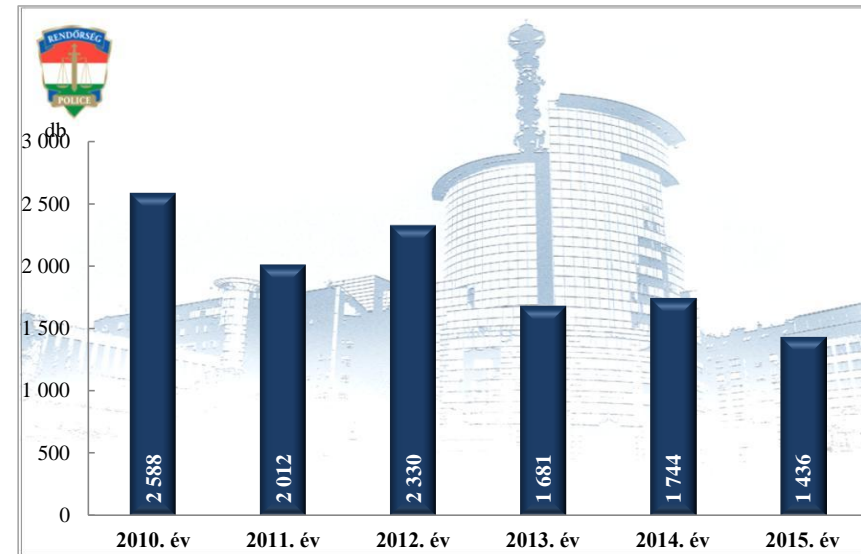

**Összes bűncselekmény
az ENyÜBS 2010-2015. évi adatai alapján**
Cikó

**Regisztrált bűncselekmények 100.000 lakosra vetített aránya
az ENyÜBS 2010-2015. évi adatai alapján**
Cikó

**Közterületen elkövetett bűncselekmény
az ENyÜBS 2010-2015. évi adatai alapján**
Cikó

**14 kiemelten kezelt bcs összesen
az ENyÜBS 2010-2015. évi adatai alapján**
Cikó

Emberölés
az ENyÜBS 2010-2015. évi adatai alapján
Cikó

Szándékos befejezett emberölés
az ENyÜBS 2010-2015. évi adatai alapján
Cikó