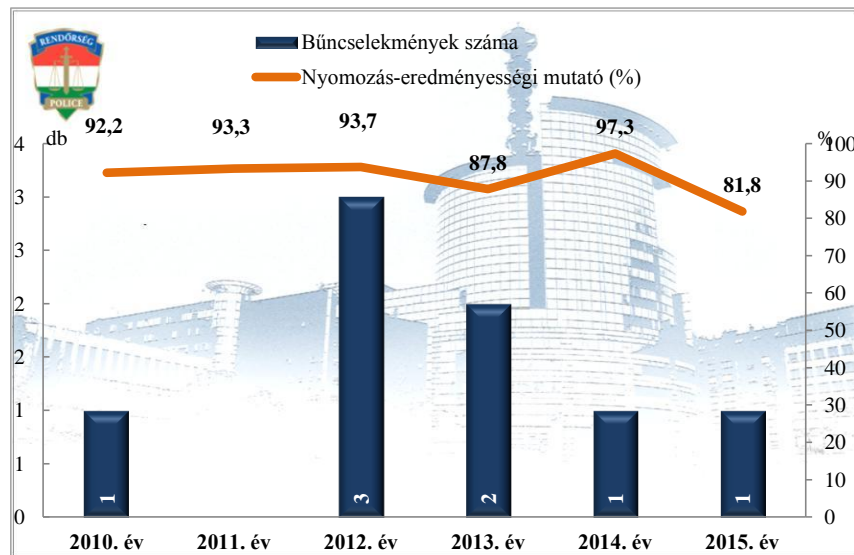

**Összes bűncselekmény
az ENyÜBS 2010-2015. évi adatai alapján**
Cikó

**Regisztrált bűncselekmények 100.000 lakosra vetített aránya
az ENyÜBS 2010-2015. évi adatai alapján**
Cikó

**Közterületen elkövetett bűncselekmény
az ENyÜBS 2010-2015. évi adatai alapján**
Cikó

**14 kiemelten kezelt bcs összesen
az ENyÜBS 2010-2015. évi adatai alapján**
Cikó

Emberölés
az ENyÜBS 2010-2015. évi adatai alapján
Cikó

Szándékos befejezett emberölés
az ENyÜBS 2010-2015. évi adatai alapján
Cikó

Testi sértés
az ENyÜBS 2010-2015. évi adatai alapján
Cikó

Súlyos testi sértés
az ENyÜBS 2010-2015. évi adatai alapján
Cikó

**Halált okozó testi sértés
az ENyÜBS 2010-2015. évi adatai alapján
Cikó**

**Kiskorú veszélyeztetése
az ENyÜBS 2010-2015. évi adatai alapján
Cikó**