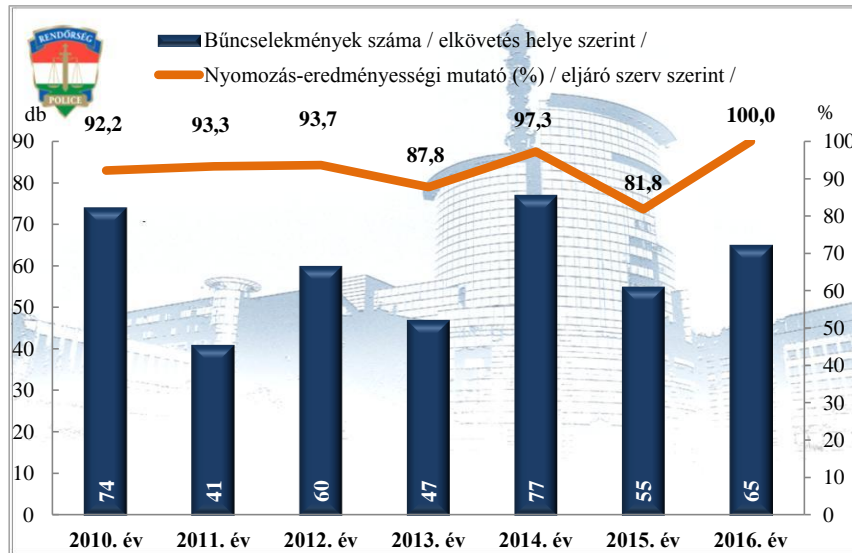

**Összes bűncselekmény
az ENyÜBS 2010-2016. évi adatai alapján
Bonyhádi Rk.**

**Regisztrált bűncselekmények 100 000 lakosra vetített aránya
az ENyÜBS 2010-2016. évi adatai alapján
Bonyhádi Rk.**

**Közterületen elkövetett bűncselekmény
az ENyÜBS 2010-2016. évi adatai alapján
Bonyhádi Rk.**

**14 kiemelten kezelt bcs összesen
az ENyÜBS 2010-2016. évi adatai alapján
Bonyhádi Rk.**

Emberölés
az ENyÜBS 2010-2016. évi adatai alapján
Bonyhádi Rk.

Szándékos befejezett emberölés
az ENyÜBS 2010-2016. évi adatai alapján
Bonyhádi Rk.

Testi sértés
az ENyÜBS 2010-2016. évi adatai alapján
Bonyhádi Rk.

Súlyos testi sértés
az ENyÜBS 2010-2016. évi adatai alapján
Bonyhádi Rk.

**Halált okozó testi sértés
az ENyÜBS 2010-2016. évi adatai alapján
Bonyhádi Rk.**