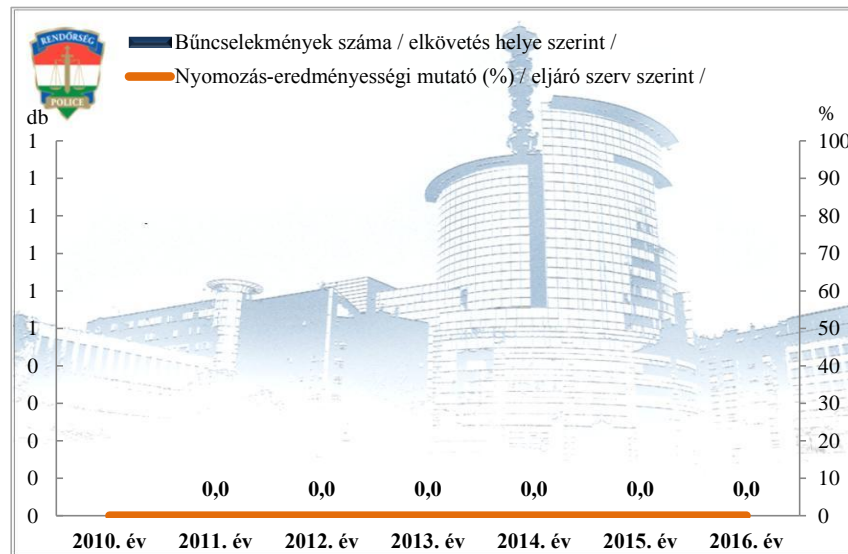

**Összes bűncselekmény
az ENyÜBS 2010-2016. évi adatai alapján
Bonyhádi Rk.**

**Regisztrált bűncselekmények 100 000 lakosra vetített aránya
az ENyÜBS 2010-2016. évi adatai alapján
Bonyhádi Rk.**

**Közterületen elkövetett bűncselekmény
az ENyÜBS 2010-2016. évi adatai alapján
Bonyhádi Rk.**

**14 kiemelten kezelt bcs összesen
az ENyÜBS 2010-2016. évi adatai alapján
Bonyhádi Rk.**

Emberölés
az ENyÜBS 2010-2016. évi adatai alapján
Bonyhádi Rk.

Szándékos befejezett emberölés
az ENyÜBS 2010-2016. évi adatai alapján
Bonyhádi Rk.

Testi sértés
az ENyÜBS 2010-2016. évi adatai alapján
Bonyhádi Rk.

Súlyos testi sértés
az ENyÜBS 2010-2016. évi adatai alapján
Bonyhádi Rk.

**Halált okozó testi sértés
az ENyÜBS 2010-2016. évi adatai alapján
Bonyhádi Rk.**