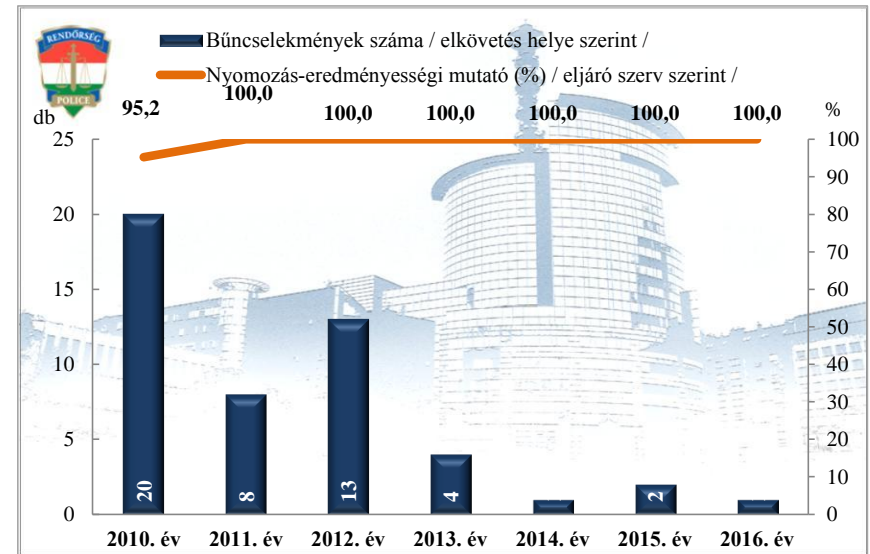

**Összes bűncselekmény
az ENyÜBS 2010-2016. évi adatai alapján
Bonyhádi Rk.**

**Regisztrált bűncselekmények 100 000 lakosra vetített aránya
az ENyÜBS 2010-2016. évi adatai alapján
Bonyhádi Rk.**

**Közterületen elkövetett bűncselekmény
az ENyÜBS 2010-2016. évi adatai alapján
Bonyhádi Rk.**

**14 kiemelten kezelt bcs összesen
az ENyÜBS 2010-2016. évi adatai alapján
Bonyhádi Rk.**

Emberölés
az ENyÜBS 2010-2016. évi adatai alapján
Bonyhádi Rk.

Szándékos befejezett emberölés
az ENyÜBS 2010-2016. évi adatai alapján
Bonyhádi Rk.

Testi sértés
az ENyÜBS 2010-2016. évi adatai alapján
Bonyhádi Rk.

Súlyos testi sértés
az ENyÜBS 2010-2016. évi adatai alapján
Bonyhádi Rk.

**Halált okozó testi sértés
az ENyÜBS 2010-2016. évi adatai alapján
Bonyhádi Rk.**

**Kiskorú veszélyeztetése
az ENyÜBS 2010-2016. évi adatai alapján
Bonyhádi Rk.**

**Embercsempészés
az ENyÜBS 2010-2016. évi adatai alapján
Bonyhádi Rk.**

**Garázdaság
az ENyÜBS 2010-2016. évi adatai alapján
Bonyhádi Rk.**