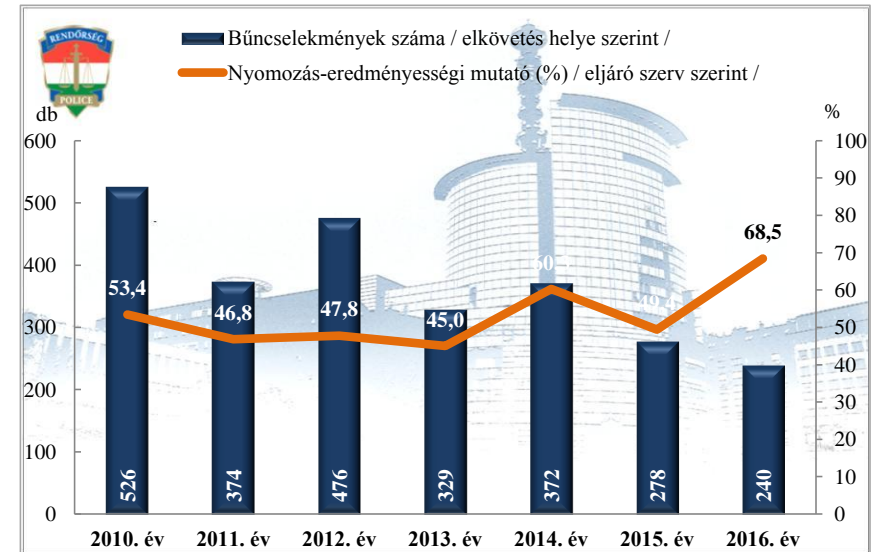

**Összes bűncselekmény
az ENyÜBS 2010-2016. évi adatai alapján
Bonyhádi Rk.**

**Regisztrált bűncselekmények 100 000 lakosra vetített aránya
az ENyÜBS 2010-2016. évi adatai alapján
Bonyhádi Rk.**

**Közterületen elkövetett bűncselekmény
az ENyÜBS 2010-2016. évi adatai alapján
Bonyhádi Rk.**

**14 kiemelten kezelt bcs összesen
az ENyÜBS 2010-2016. évi adatai alapján
Bonyhádi Rk.**

Emberölés
az ENyÜBS 2010-2016. évi adatai alapján
Bonyhádi Rk.

Szándékos befejezett emberölés
az ENyÜBS 2010-2016. évi adatai alapján
Bonyhádi Rk.

Testi sértés
az ENyÜBS 2010-2016. évi adatai alapján
Bonyhádi Rk.

Súlyos testi sértés
az ENyÜBS 2010-2016. évi adatai alapján
Bonyhádi Rk.

**Halált okozó testi sértés
az ENyÜBS 2010-2016. évi adatai alapján
Bonyhádi Rk.**