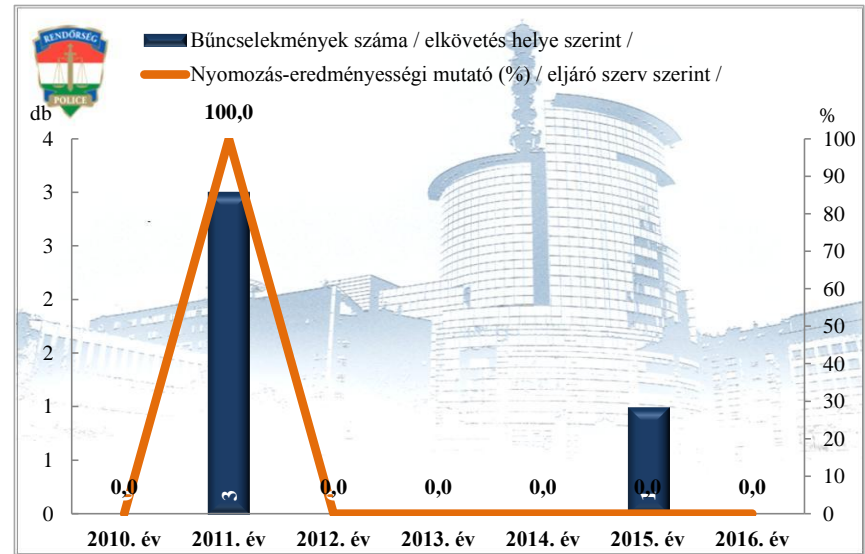

**Összes bűncselekmény
az ENyÜBS 2010-2016. évi adatai alapján
Bonyhádi Rk.**

**Regisztrált bűncselekmények 100 000 lakosra vetített aránya
az ENyÜBS 2010-2016. évi adatai alapján
Bonyhádi Rk.**

**Közterületen elkövetett bűncselekmény
az ENyÜBS 2010-2016. évi adatai alapján
Bonyhádi Rk.**

**14 kiemelten kezelt bcs összesen
az ENyÜBS 2010-2016. évi adatai alapján
Bonyhádi Rk.**

Emberölés
az ENyÜBS 2010-2016. évi adatai alapján
Bonyhádi Rk.

Szándékos befejezett emberölés
az ENyÜBS 2010-2016. évi adatai alapján
Bonyhádi Rk.

Testi sértés
az ENyÜBS 2010-2016. évi adatai alapján
Bonyhádi Rk.

Súlyos testi sértés
az ENyÜBS 2010-2016. évi adatai alapján
Bonyhádi Rk.

**Halált okozó testi sértés
az ENyÜBS 2010-2016. évi adatai alapján
Bonyhádi Rk.**