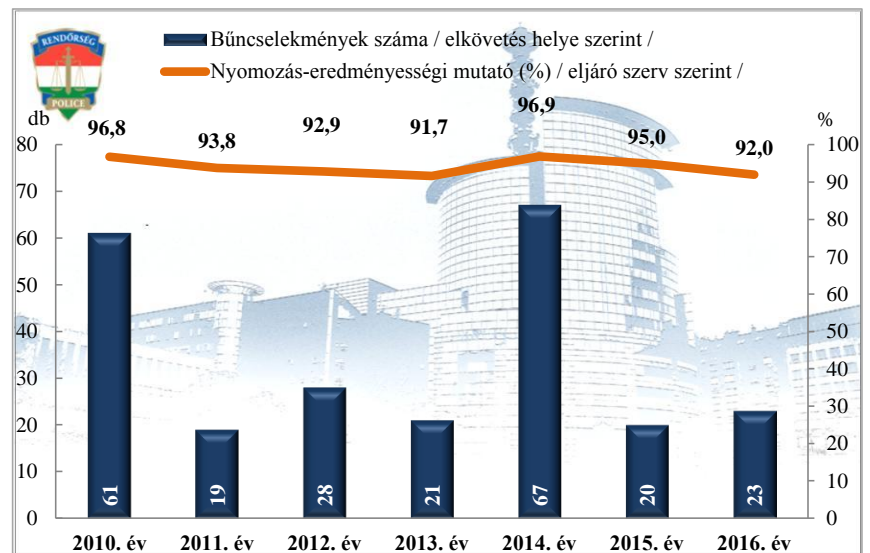

**14 kiemelten kezelt bcs összesen
az ENyÜBS 2010-2016. évi adatai alapján
Bonyhádi Rk.**

Emberölés
az ENyÜBS 2010-2016. évi adatai alapján
Bonyhádi Rk.

Szándékos befejezett emberölés
az ENyÜBS 2010-2016. évi adatai alapján
Bonyhádi Rk.

Testi sértés
az ENyÜBS 2010-2016. évi adatai alapján
Bonyhádi Rk.

Súlyos testi sértés
az ENyÜBS 2010-2016. évi adatai alapján
Bonyhádi Rk.

**Halált okozó testi sértés
az ENyÜBS 2010-2016. évi adatai alapján
Bonyhádi Rk.**

**Kiskorú veszélyeztetése
az ENyÜBS 2010-2016. évi adatai alapján
Bonyhádi Rk.**

**Embercsempészés
az ENyÜBS 2010-2016. évi adatai alapján
Bonyhádi Rk.**

**Garázdaság
az ENyÜBS 2010-2016. évi adatai alapján
Bonyhádi Rk.**