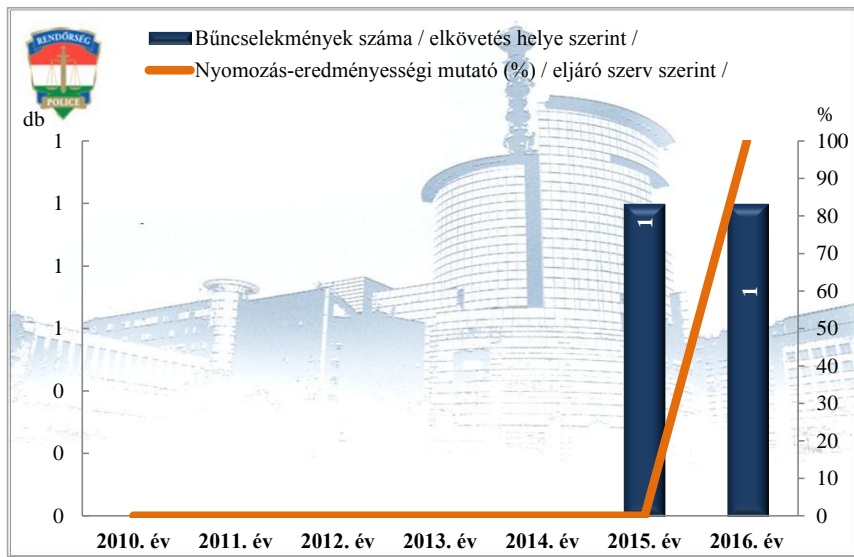

Testi sértés
az ENyÜBS 2010-2016. évi adatai alapján
Bonyhádi Rk.

Súlyos testi sértés
az ENyÜBS 2010-2016. évi adatai alapján
Bonyhádi Rk.

**Halált okozó testi sértés
az ENyÜBS 2010-2016. évi adatai alapján
Bonyhádi Rk.**

**Kiskorú veszélyeztetése
az ENyÜBS 2010-2016. évi adatai alapján
Bonyhádi Rk.**

**Embercsempészés
az ENyÜBS 2010-2016. évi adatai alapján
Bonyhádi Rk.**

**Garázdaság
az ENyÜBS 2010-2016. évi adatai alapján
Bonyhádi Rk.**

**Kábítószerrel kapcsolatos bűncselekmények (terjesztői magatartás)
az ENyÜBS 2010-2016. évi adatai alapján
Bonyhádi Rk.**

**Személygépkocsi lopás
az ENyÜBS 2010-2016. évi adatai alapján
Bonyhádi Rk.**