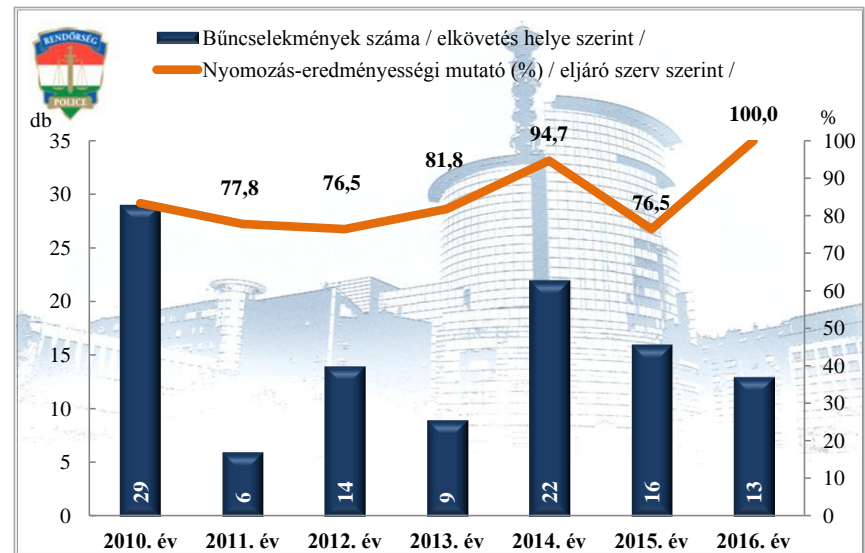

**Összes bűncselekmény
az ENyÜBS 2010-2016. évi adatai alapján
Bonyhádi Rk.**

**Regisztrált bűncselekmények 100 000 lakosra vetített aránya
az ENyÜBS 2010-2016. évi adatai alapján
Bonyhádi Rk.**

**Közterületen elkövetett bűncselekmény
az ENyÜBS 2010-2016. évi adatai alapján
Bonyhádi Rk.**

**14 kiemelten kezelt bcs összesen
az ENyÜBS 2010-2016. évi adatai alapján
Bonyhádi Rk.**

Emberölés
az ENyÜBS 2010-2016. évi adatai alapján
Bonyhádi Rk.

Szándékos befejezett emberölés
az ENyÜBS 2010-2016. évi adatai alapján
Bonyhádi Rk.

Testi sértés
az ENyÜBS 2010-2016. évi adatai alapján
Bonyhádi Rk.

Súlyos testi sértés
az ENyÜBS 2010-2016. évi adatai alapján
Bonyhádi Rk.

**Halált okozó testi sértés
az ENyÜBS 2010-2016. évi adatai alapján
Bonyhádi Rk.**