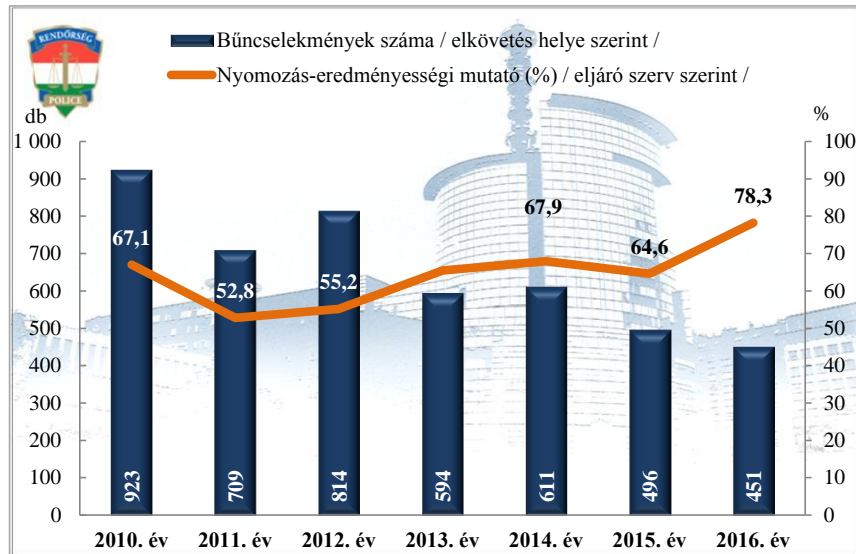

**Összes bűncselekmény
az ENyÜBS 2010-2016. évi adatai alapján
Bonyhádi Rk.**

**Regisztrált bűncselekmények 100 000 lakosra vetített aránya
az ENyÜBS 2010-2016. évi adatai alapján
Bonyhádi Rk.**

**Közterületen elkövetett bűncselekmény
az ENyÜBS 2010-2016. évi adatai alapján
Bonyhádi Rk.**

**14 kiemelten kezelt bcs összesen
az ENyÜBS 2010-2016. évi adatai alapján
Bonyhádi Rk.**

Emberölés
az ENyÜBS 2010-2016. évi adatai alapján
Bonyhádi Rk.

Szándékos befejezett emberölés
az ENyÜBS 2010-2016. évi adatai alapján
Bonyhádi Rk.

Testi sértés
az ENyÜBS 2010-2016. évi adatai alapján
Bonyhádi Rk.

Súlyos testi sértés
az ENyÜBS 2010-2016. évi adatai alapján
Bonyhádi Rk.

**Halált okozó testi sértés
az ENyÜBS 2010-2016. évi adatai alapján
Bonyhádi Rk.**