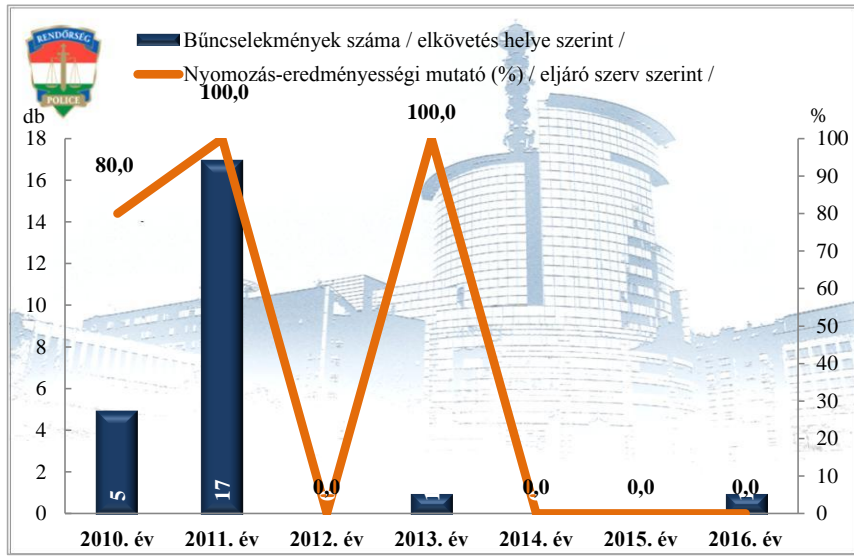

Testi sértés
az ENyÜBS 2010-2016. évi adatai alapján
Bonyhádi Rk.

Súlyos testi sértés
az ENyÜBS 2010-2016. évi adatai alapján
Bonyhádi Rk.

**Halált okozó testi sértés
az ENyÜBS 2010-2016. évi adatai alapján
Bonyhádi Rk.**

**Kiskorú veszélyeztetése
az ENyÜBS 2010-2016. évi adatai alapján
Bonyhádi Rk.**

**Embercsempészés
az ENyÜBS 2010-2016. évi adatai alapján
Bonyhádi Rk.**

**Garázdaság
az ENyÜBS 2010-2016. évi adatai alapján
Bonyhádi Rk.**

**Kábítószerrel kapcsolatos bűncselekmények (terjesztői magatartás)
az ENyÜBS 2010-2016. évi adatai alapján
Bonyhádi Rk.**

**Személygépkocsi lopás
az ENyÜBS 2010-2016. évi adatai alapján
Bonyhádi Rk.**