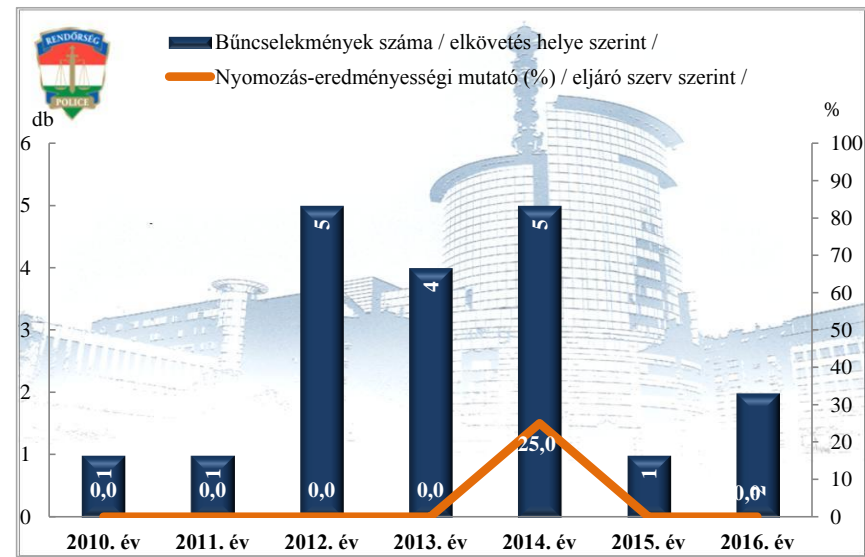

Testi sértés
az ENyÜBS 2010-2016. évi adatai alapján
Bonyhádi Rk.

Súlyos testi sértés
az ENyÜBS 2010-2016. évi adatai alapján
Bonyhádi Rk.

**Halált okozó testi sértés
az ENyÜBS 2010-2016. évi adatai alapján
Bonyhádi Rk.**

**Kiskorú veszélyeztetése
az ENyÜBS 2010-2016. évi adatai alapján
Bonyhádi Rk.**

**Embercsempészés
az ENyÜBS 2010-2016. évi adatai alapján
Bonyhádi Rk.**

**Garázdaság
az ENyÜBS 2010-2016. évi adatai alapján
Bonyhádi Rk.**

**Kábítószerrel kapcsolatos bűncselekmények (terjesztői magatartás)
az ENyÜBS 2010-2016. évi adatai alapján
Bonyhádi Rk.**

**Személygépkocsi lopás
az ENyÜBS 2010-2016. évi adatai alapján
Bonyhádi Rk.**

**Lopás*
az ENyÜBS 2010-2016. évi adatai alapján
Bonyhádi Rk.**

* a lopások száma tartalmazza a betöréses lopások számát is

**Zárt gépjármű-feltörés
az ENyÜBS 2010-2016. évi adatai alapján
Bonyhádi Rk.**