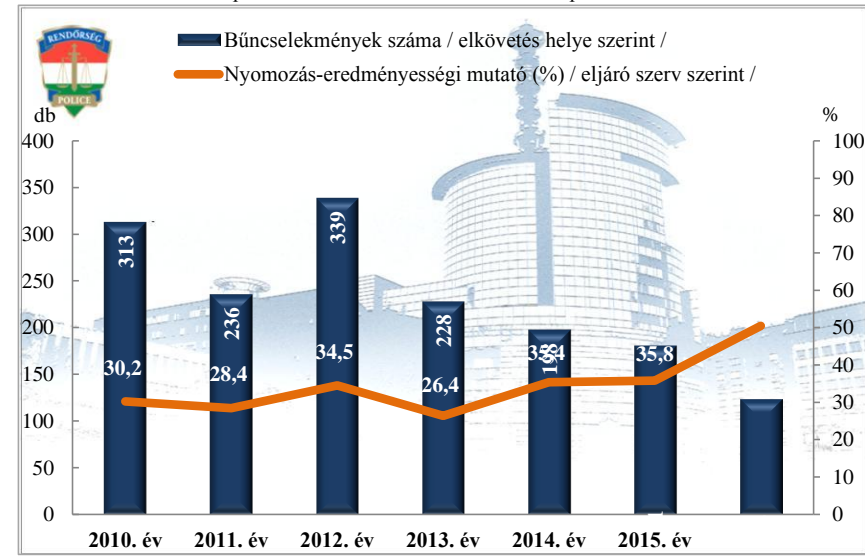

Testi sértés
az ENyÜBS 2010-2016. évi adatai alapján
Bonyhádi Rk.

Súlyos testi sértés
az ENyÜBS 2010-2016. évi adatai alapján
Bonyhádi Rk.

**Halált okozó testi sértés
az ENyÜBS 2010-2016. évi adatai alapján
Bonyhádi Rk.**

**Kiskorú veszélyeztetése
az ENyÜBS 2010-2016. évi adatai alapján
Bonyhádi Rk.**

**Embercsempészés
az ENyÜBS 2010-2016. évi adatai alapján
Bonyhádi Rk.**

**Garázdaság
az ENyÜBS 2010-2016. évi adatai alapján
Bonyhádi Rk.**

**Kábítószerrel kapcsolatos bűncselekmények (terjesztői magatartás)
az ENyÜBS 2010-2016. évi adatai alapján
Bonyhádi Rk.**

**Személygépkocsi lopás
az ENyÜBS 2010-2016. évi adatai alapján
Bonyhádi Rk.**

**Lopás*
az ENyÜBS 2010-2016. évi adatai alapján
Bonyhádi Rk.**

* a lopások száma tartalmazza a betöréses lopások számát is

**Zárt gépjármű-feltörés
az ENyÜBS 2010-2016. évi adatai alapján
Bonyhádi Rk.**