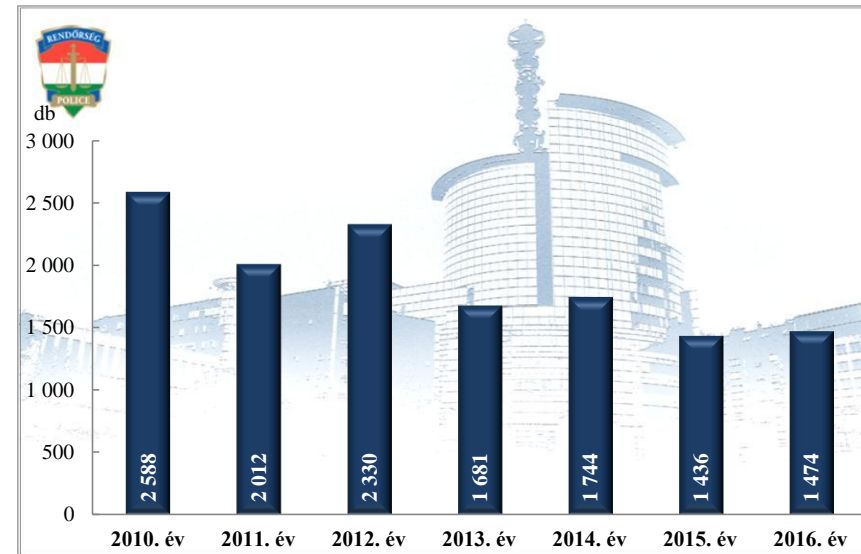

**Összes bűncselekmény
az ENyÜBS 2010-2016. évi adatai alapján
Bonyhádi Rk.**

**Regisztrált bűncselekmények 100 000 lakosra vetített aránya
az ENyÜBS 2010-2016. évi adatai alapján
Bonyhádi Rk.**

**Közterületen elkövetett bűncselekmény
az ENyÜBS 2010-2016. évi adatai alapján
Bonyhádi Rk.**

**14 kiemelten kezelt bcs összesen
az ENyÜBS 2010-2016. évi adatai alapján
Bonyhádi Rk.**

Emberölés
az ENyÜBS 2010-2016. évi adatai alapján
Bonyhádi Rk.

Szándékos befejezett emberölés
az ENyÜBS 2010-2016. évi adatai alapján
Bonyhádi Rk.