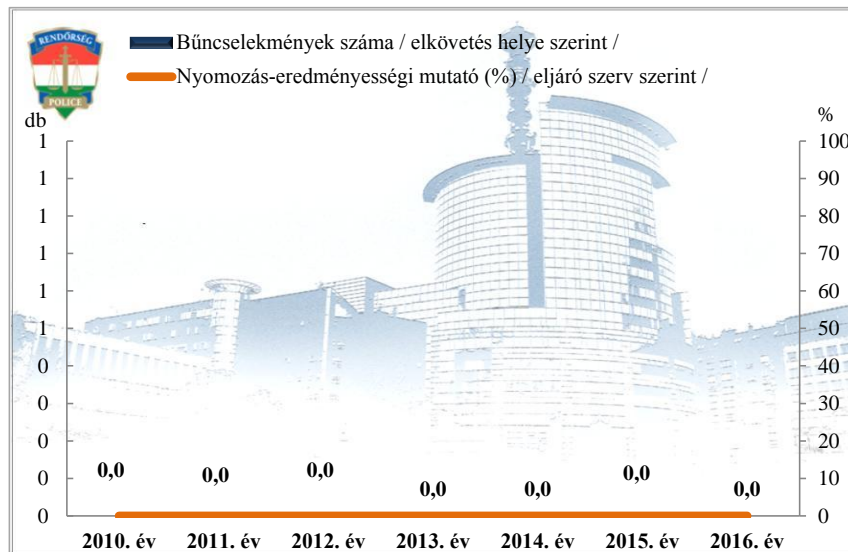

**14 kiemelten kezelt bcs összesen
az ENyÜBS 2010-2016. évi adatai alapján
Bonyhádi Rk.**

Emberölés
az ENyÜBS 2010-2016. évi adatai alapján
Bonyhádi Rk.

Szándékos befejezett emberölés
az ENyÜBS 2010-2016. évi adatai alapján
Bonyhádi Rk.

Testi sértés
az ENyÜBS 2010-2016. évi adatai alapján
Bonyhádi Rk.

Súlyos testi sértés
az ENyÜBS 2010-2016. évi adatai alapján
Bonyhádi Rk.

**Halált okozó testi sértés
az ENyÜBS 2010-2016. évi adatai alapján
Bonyhádi Rk.**

**Kiskorú veszélyeztetése
az ENyÜBS 2010-2016. évi adatai alapján
Bonyhádi Rk.**

**Embercsempészés
az ENyÜBS 2010-2016. évi adatai alapján
Bonyhádi Rk.**

**Garázdaság
az ENyÜBS 2010-2016. évi adatai alapján
Bonyhádi Rk.**