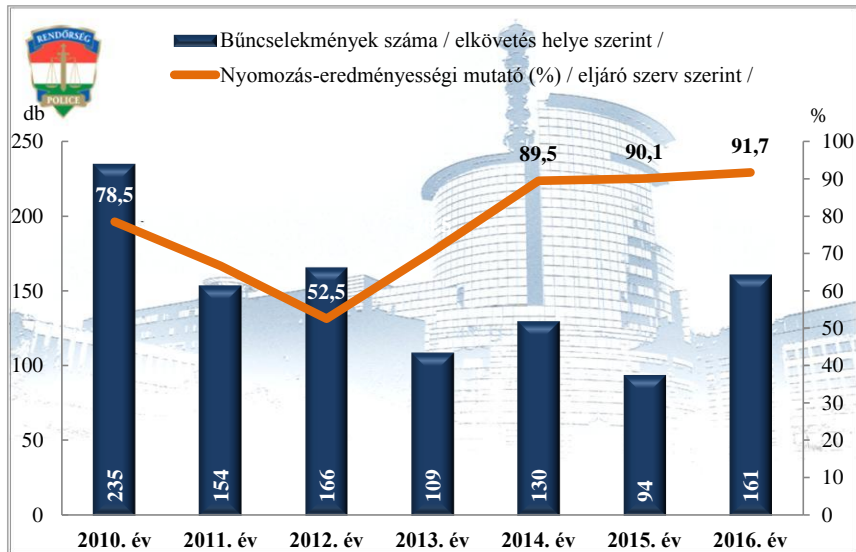

**Összes bűncselekmény
az ENyÜBS 2010-2016. évi adatai alapján
Bonyhádi Rk.**

**Regisztrált bűncselekmények 100 000 lakosra vetített aránya
az ENyÜBS 2010-2016. évi adatai alapján
Bonyhádi Rk.**

**Közterületen elkövetett bűncselekmény
az ENyÜBS 2010-2016. évi adatai alapján
Bonyhádi Rk.**

**14 kiemelten kezelt bcs összesen
az ENyÜBS 2010-2016. évi adatai alapján
Bonyhádi Rk.**

Emberölés
az ENyÜBS 2010-2016. évi adatai alapján
Bonyhádi Rk.

Szándékos befejezett emberölés
az ENyÜBS 2010-2016. évi adatai alapján
Bonyhádi Rk.

Testi sértés
az ENyÜBS 2010-2016. évi adatai alapján
Bonyhádi Rk.

Súlyos testi sértés
az ENyÜBS 2010-2016. évi adatai alapján
Bonyhádi Rk.

**Halált okozó testi sértés
az ENyÜBS 2010-2016. évi adatai alapján
Bonyhádi Rk.**