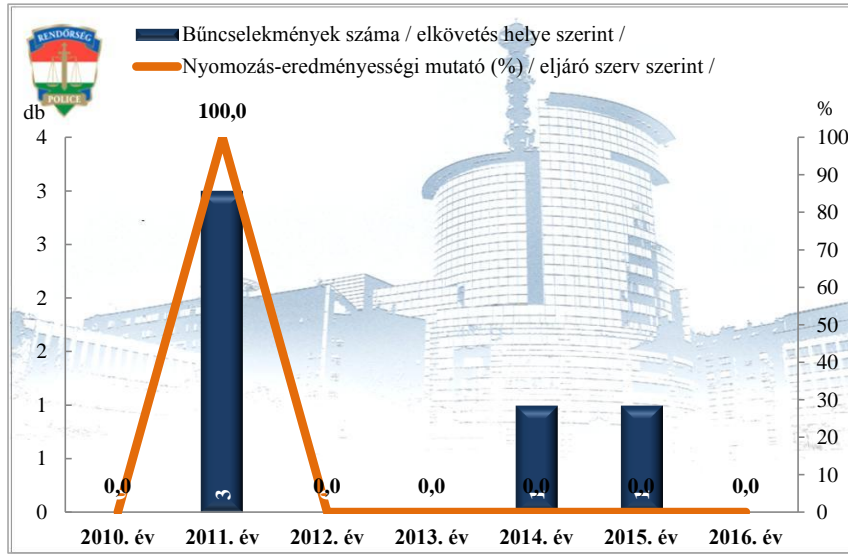

**Összes bűncselekmény
az ENyÜBS 2010-2016. évi adatai alapján
Bonyhádi Rk.**

**Regisztrált bűncselekmények 100 000 lakosra vetített aránya
az ENyÜBS 2010-2016. évi adatai alapján
Bonyhádi Rk.**

**Közterületen elkövetett bűncselekmény
az ENyÜBS 2010-2016. évi adatai alapján
Bonyhádi Rk.**

**14 kiemelten kezelt bcs összesen
az ENyÜBS 2010-2016. évi adatai alapján
Bonyhádi Rk.**

Emberölés
az ENyÜBS 2010-2016. évi adatai alapján
Bonyhádi Rk.

Szándékos befejezett emberölés
az ENyÜBS 2010-2016. évi adatai alapján
Bonyhádi Rk.

Testi sértés
az ENyÜBS 2010-2016. évi adatai alapján
Bonyhádi Rk.

Súlyos testi sértés
az ENyÜBS 2010-2016. évi adatai alapján
Bonyhádi Rk.

**Halált okozó testi sértés
az ENyÜBS 2010-2016. évi adatai alapján
Bonyhádi Rk.**