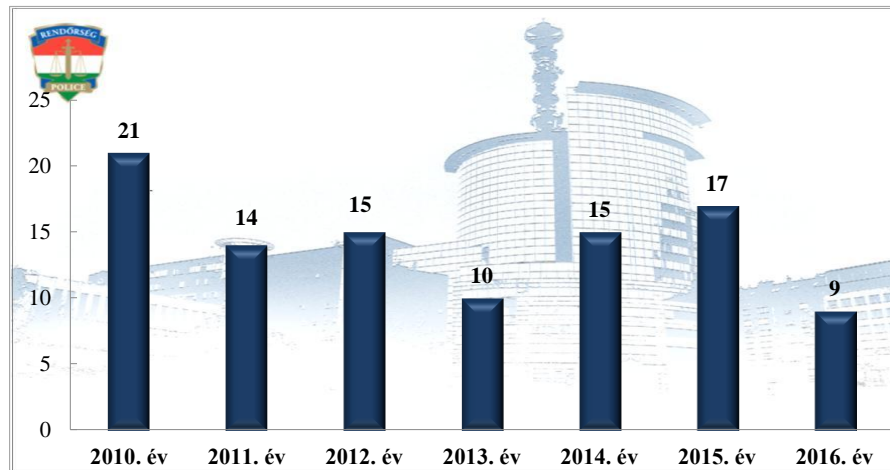

**Súlyos sérüléses közúti közlekedési balesetek száma
2010-2016. évek statisztikai kimutatása
Bonyhádi Rendőrkapitányság**