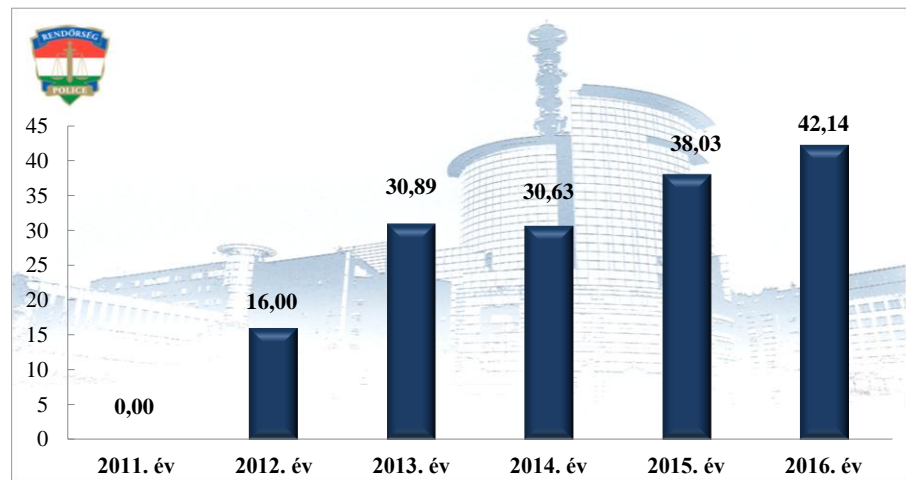

Tulajdon elleni szabálysértési ügyek felderítési mutatója (%)
2011-2015. évek statisztikai kimutatása
Bonyhádi Rendőrkapitányság