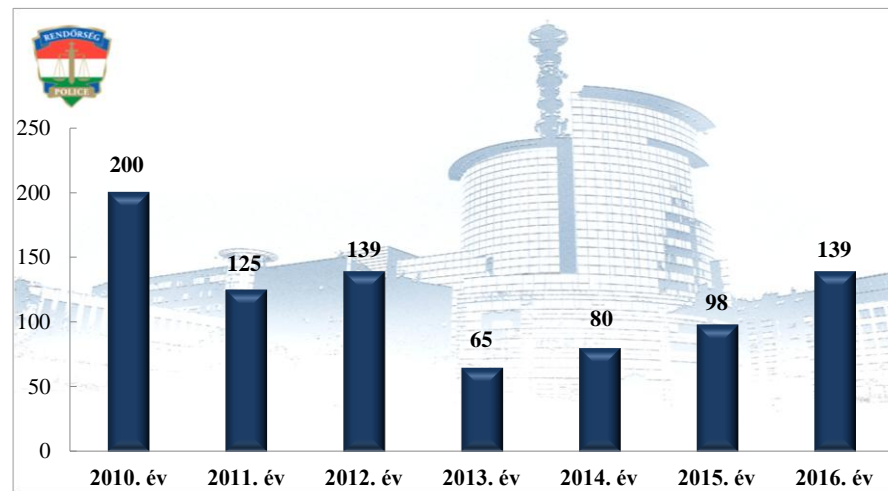

**Szándékos bűncselekmény elkövetésén tettenérés miatti elfogások száma  
2010-2016. évek statisztikai kimutatása  
Bonyhádi Rendőrkapitányság**

**Biztonsági intézkedések száma  
2010-2016. évek statisztikai kimutatása  
Bonyhádi Rendőrkapitányság**

**Bűncselekmény gyanúja miatti előállítások száma  
2010-2016. évek statisztikai kimutatása  
Bonyhádi Rendőrkapitányság**

**Végrehajtott elővezetések száma  
2010-2016. évek statisztikai kimutatása  
Bonyhádi Rendőrkapitányság**

**Szabálysértési feljelentések és a kiszabott helyszíni bírságok száma  
2010-2016. évek statisztikai kimutatása  
Bonyhádi Rendőrkapitányság**

**Büntető feljelentések száma  
2010-2016. évek statisztikai kimutatása  
Bonyhádi Rendőrkapitányság**