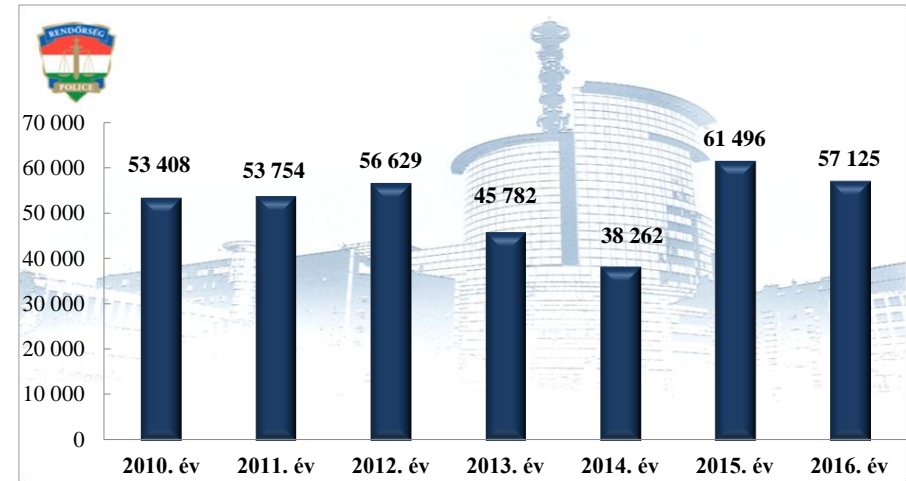

Közterületi szolgálatba vezényelték óraszám (óra)
2010-2016. évek statisztikai kimutatása
Bonyhádi Rendőrkapitányság