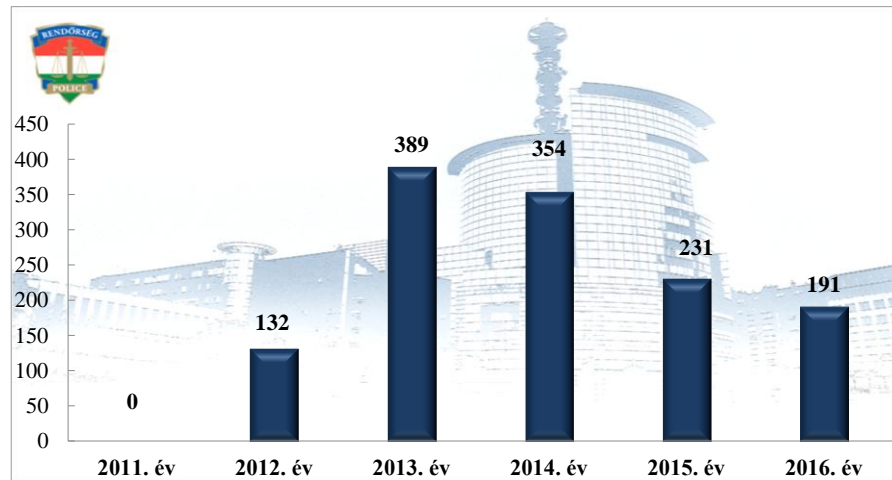

**Szabálysértési feljelentések és a kiszabott helyszíni bírságok száma  
2010-2016. évek statisztikai kimutatása  
Bonyhádi Rendőrkapitányság**

**Büntető feljelentések száma  
2010-2016. évek statisztikai kimutatása  
Bonyhádi Rendőrkapitányság**

**Pozitív alkoholszonda alkalmazások száma  
2010-2016. évek statisztikai kimutatása  
Bonyhádi Rendőrkapitányság**

**Közterületi szolgálatba vezényelték létszáma (fő)**  
**2010-2016. évek statisztikai kimutatása**  
**Bonyhádi Rendőrkapitányság**

**Közterületi szolgálatba vezényelték óraszám (óra)**  
**2010-2016. évek statisztikai kimutatása**  
**Bonyhádi Rendőrkapitányság**

**Tulajdon elleni szabálysértési ügyek száma**  
**2011-2015. évek statisztikai kimutatása**  
**Bonyhádi Rendőrkapitányság**