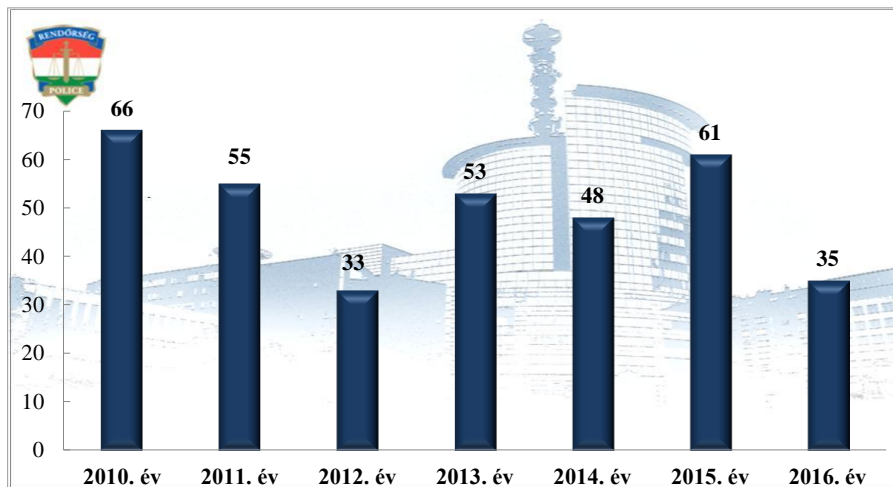

Balesetet szenvedett személyek száma (fő)
2010-2016. évek statisztikai kimutatása
Bonyhádi Rendőrkapitányság