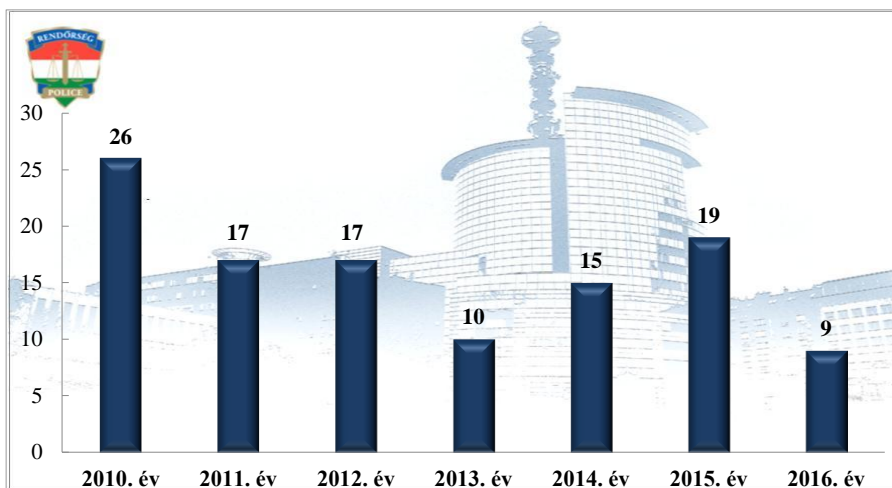

Személy sérüléses közúti közlekedési balesetekben súlyosan megsérült személyek száma (fő)
2010-2016. évek statisztikai kimutatása
Bonyhádi Rendőrkapitányság