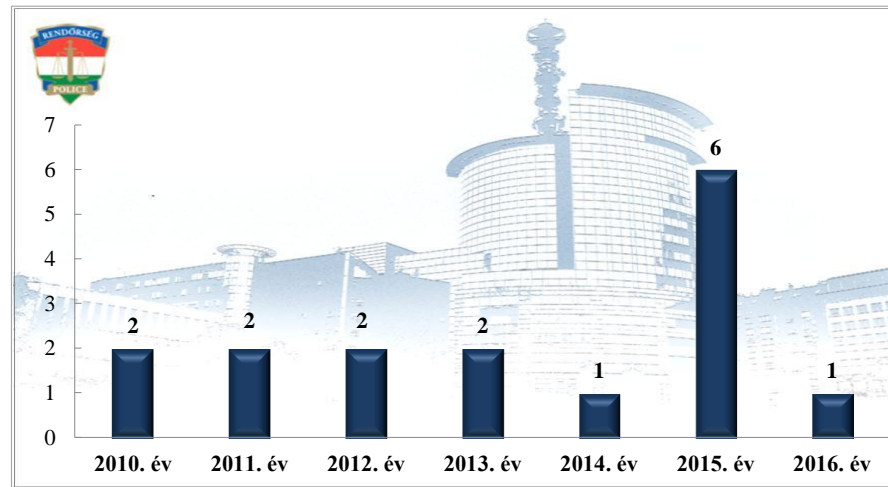

Személy sérüléses közúti közlekedési balesetekben meghalt személyek száma (fő)
2010-2016. évek statisztikai kimutatása
Bonyhádi Rendőrkapitányság