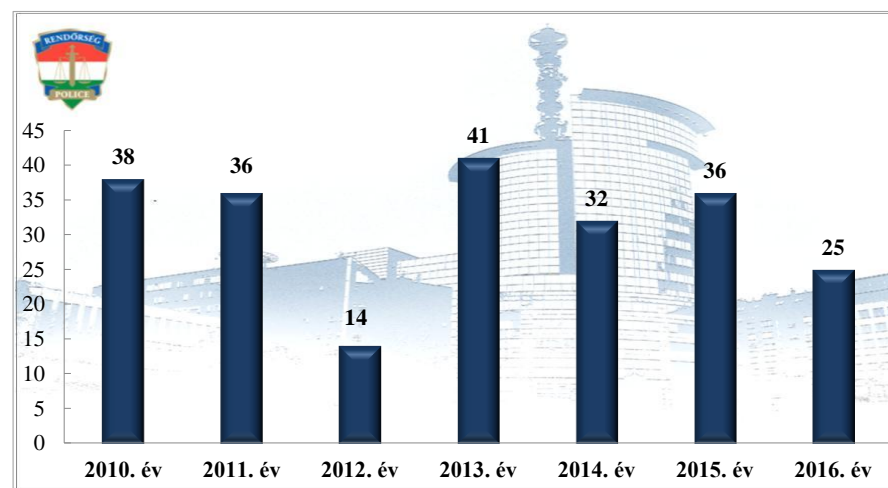

Személy sérüléses közúti közlekedési balesetekben könnyen sérült személyek száma (fő)
2010-2016. évek statisztikai kimutatása
Bonyhádi Rendőrkapitányság