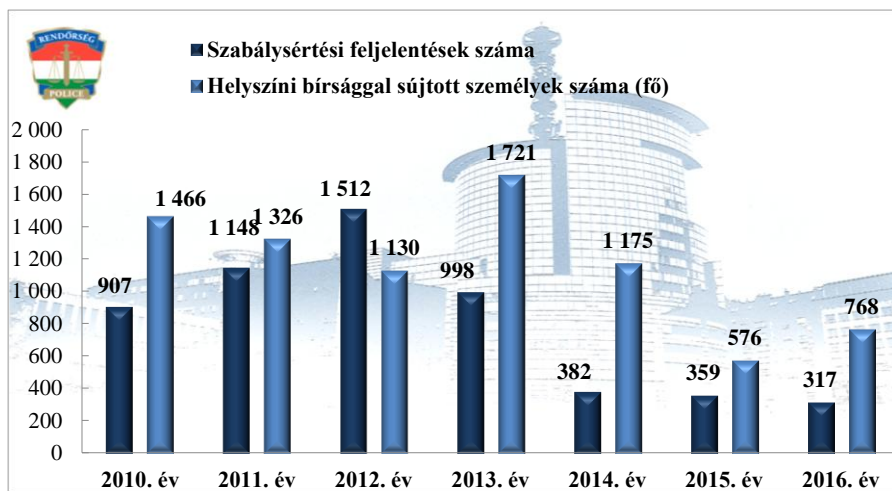

**Szabálysértési feljelentések és a kiszabott helyszíni bírságok száma
2010-2016. évek statisztikai kimutatása
Bonyhádi Rendőrkapitányság**