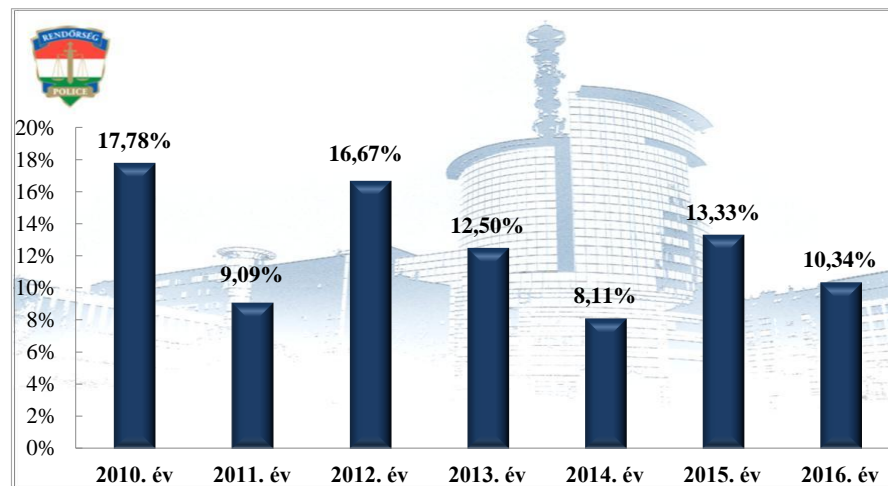

**Ittasan okozott személy sérüléses közúti közlekedési balesetek aránya (%)
2010-2016. évek statisztikai kimutatása
Bonyhádi Rendőrkapitányság**