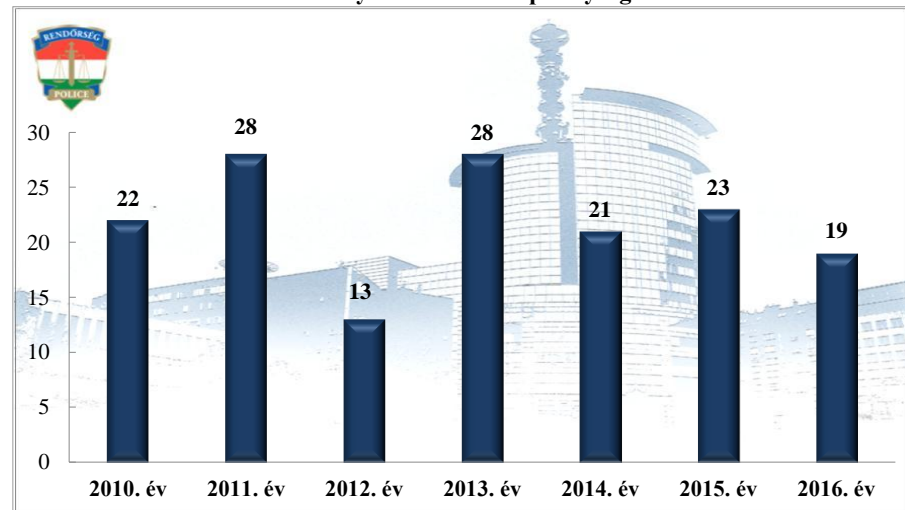

**Könnyű sérüléses közúti közlekedési balesetek száma
2010-2016. évek statisztikai kimutatása
Bonyhádi Rendőrkapitányság**