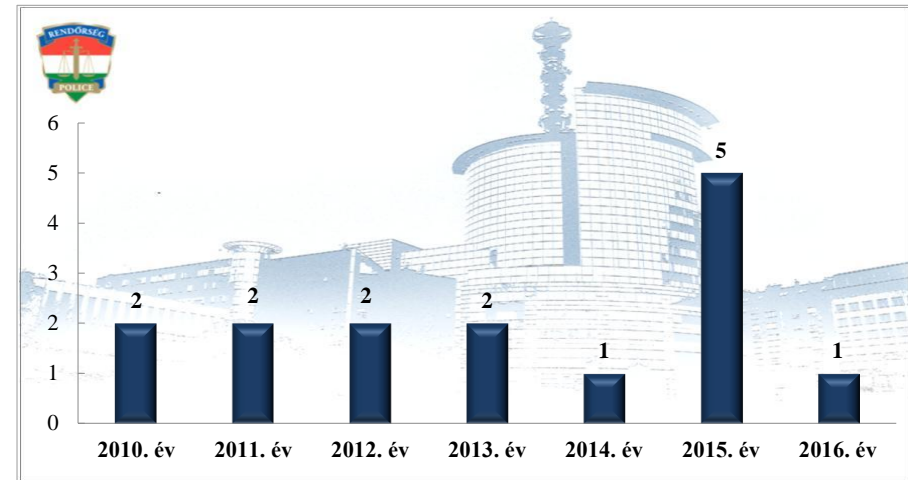

**Halálos közúti közlekedési balesetek száma
2010-2016. évek statisztikai kimutatása
Bonyhádi Rendőrkapitányság**