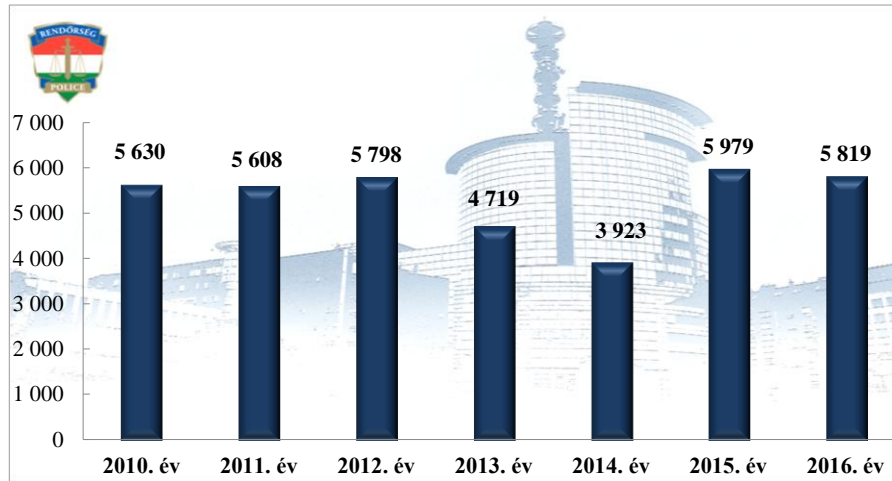

Közterületi szolgálatba vezényelték létszáma (fő)
2010-2016. évek statisztikai kimutatása
Bonyhádi Rendőrkapitányság