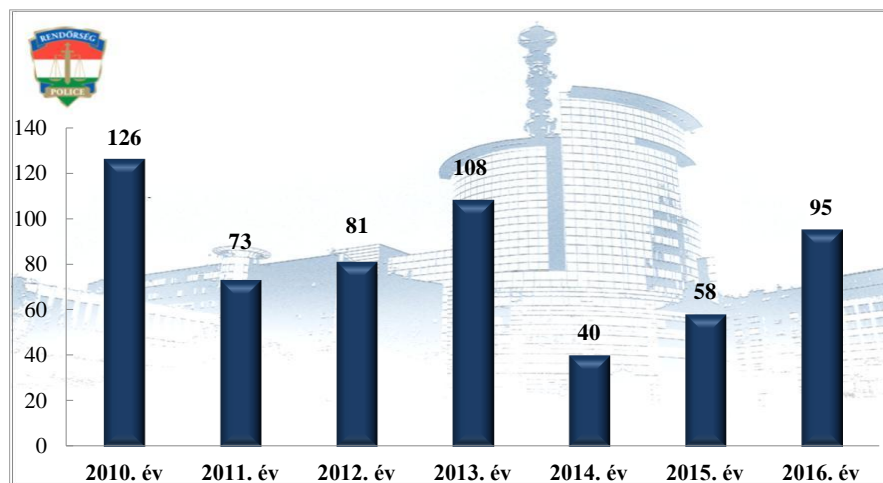

**Pozitív alkoholszonda alkalmazások száma
2010-2016. évek statisztikai kimutatása
Bonyhádi Rendőrkapitányság**