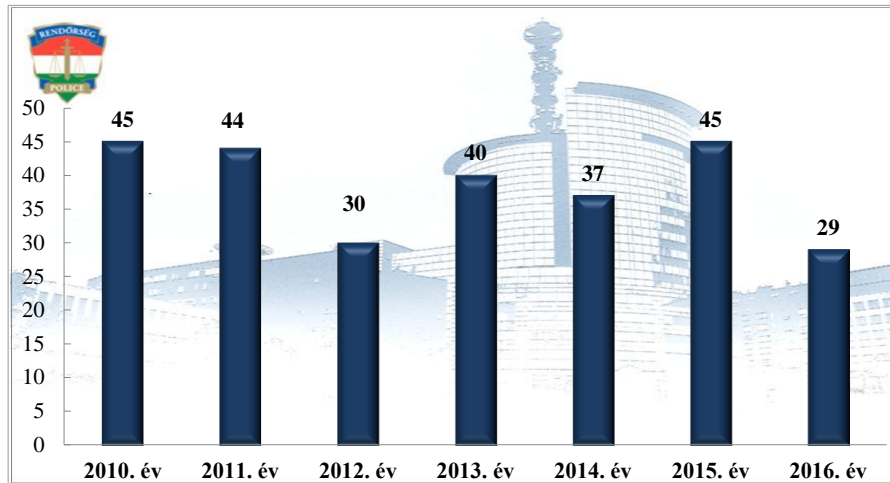

**Személy sérüléses közúti közlekedési balesetek száma
2010-2016. évek statisztikai kimutatása
Bonyhádi Rendőrkapitányság**