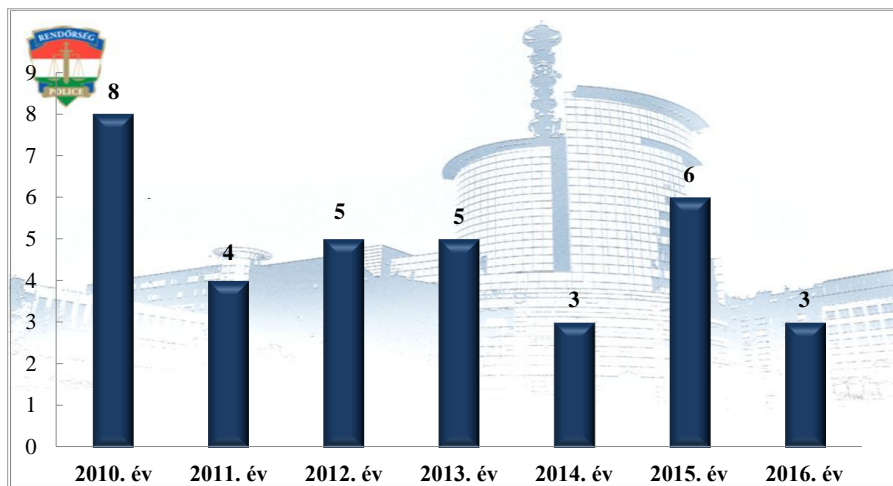

**Ittasan okozott személy sérüléses közúti közlekedési balesetek száma
2010-2016. évek statisztikai kimutatása
Bonyhádi Rendőrkapitányság**